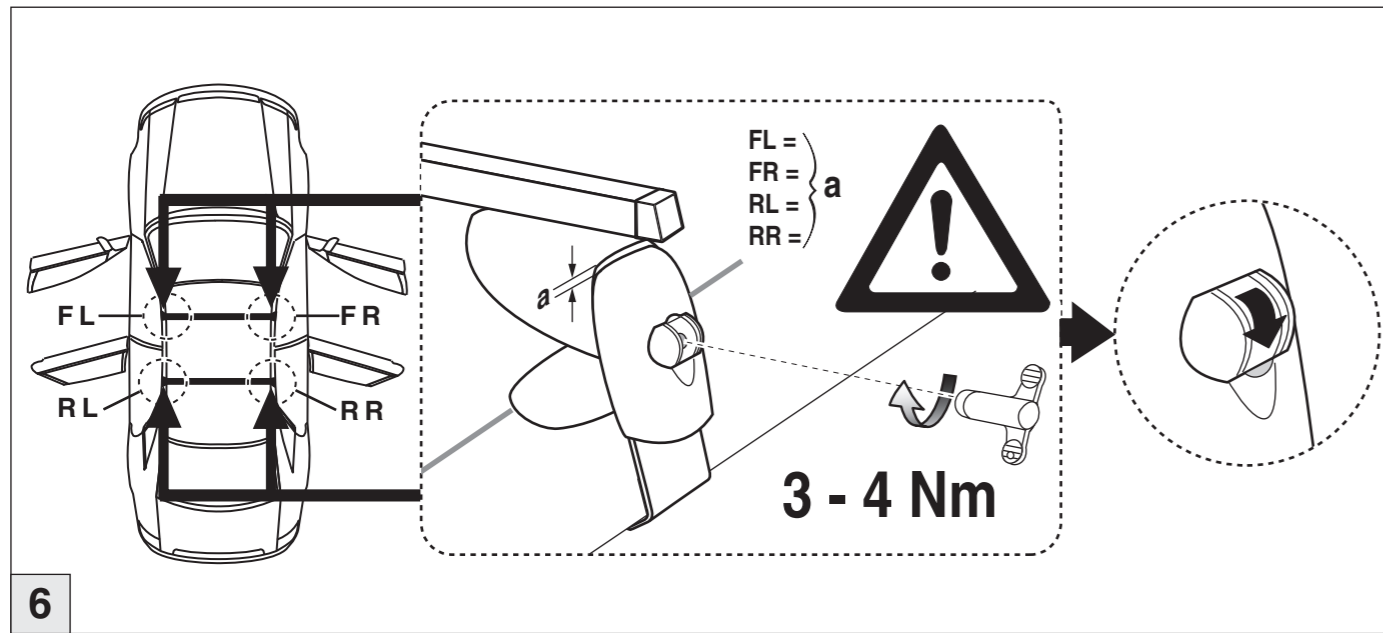

Atera® SIGNO

VW
Passat Limousine 03/2005–