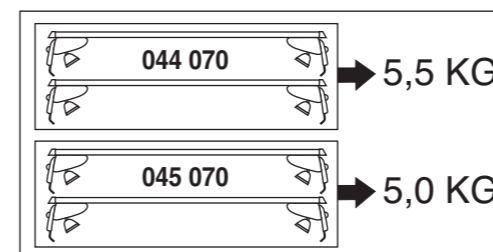

Atera® SIGNO

VW
Passat Limousine 03/2005–

6

nur bei / only for Part-No.: 045 070

7

8

Atera®
MADE IN GERMANY

Atera GmbH
Postfach 2240
D-88192 Ravensburg
Telefon 07 51 - 76 04-0
Telefax 07 51 - 76 04-76
E-Mail: info@atera.de

Atera® SIGNO

VW
Passat Limousine 03/2005–

Part-No. : 044 070
Part-No. : 045 070

Part-No. : 044 070