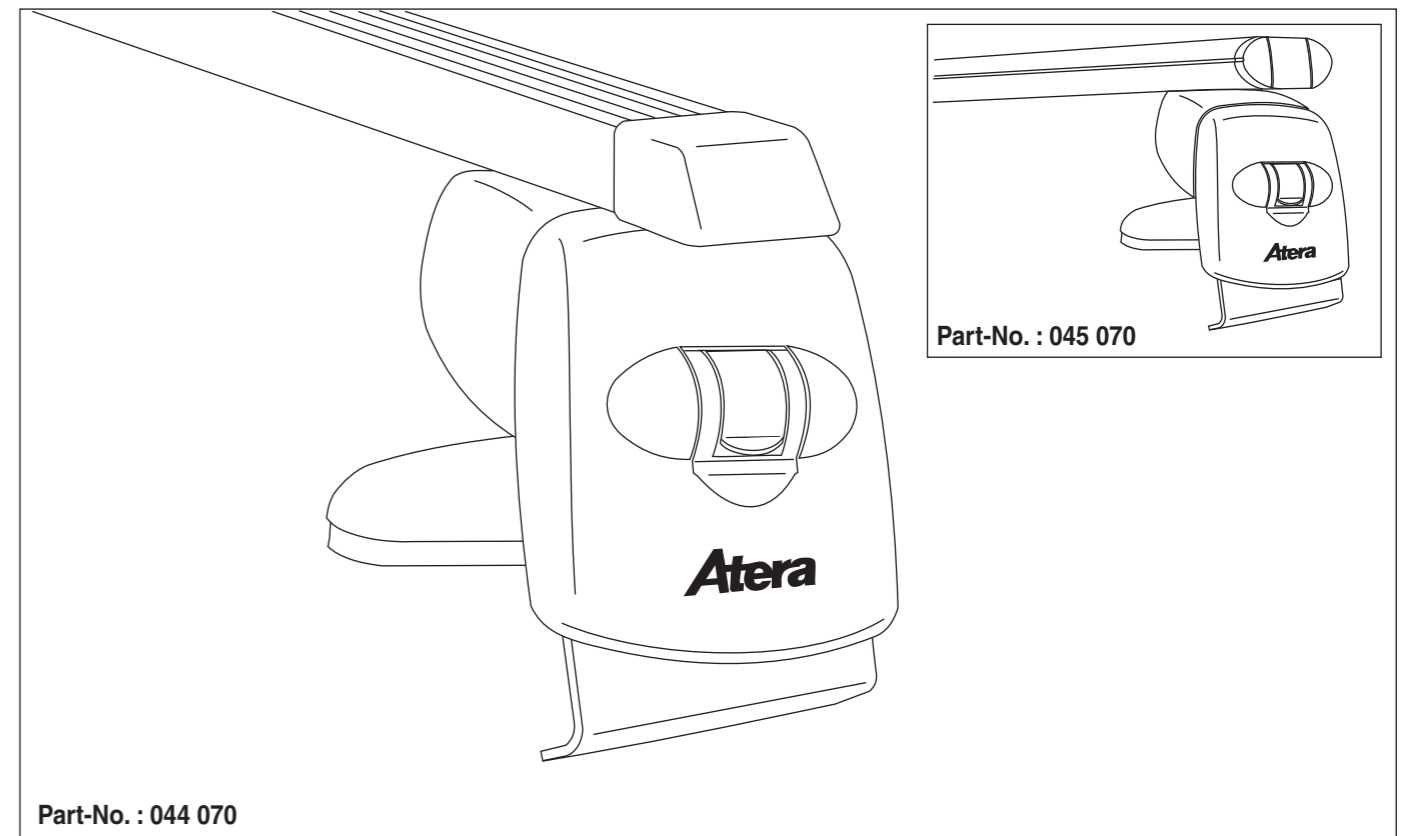

Atera® SIGNO

VW
Passat Limousine 03/2005–

6

nur bei / only for Part-No.: 045 070

7

8

Atera®
MADE IN GERMANY

Atera GmbH
Postfach 2240
D-88192 Ravensburg
Telefon 07 51 - 76 04-0
Telefax 07 51 - 76 04-76
E-Mail: info@atera.de

Atera® SIGNO

VW
Passat Limousine 03/2005–

Part-No. : 044 070
Part-No. : 045 070

Part-No. : 044 070

Atera® SIGNO

VW
Passat Limousine 03/2005–

INFO

Atera® SIGNO