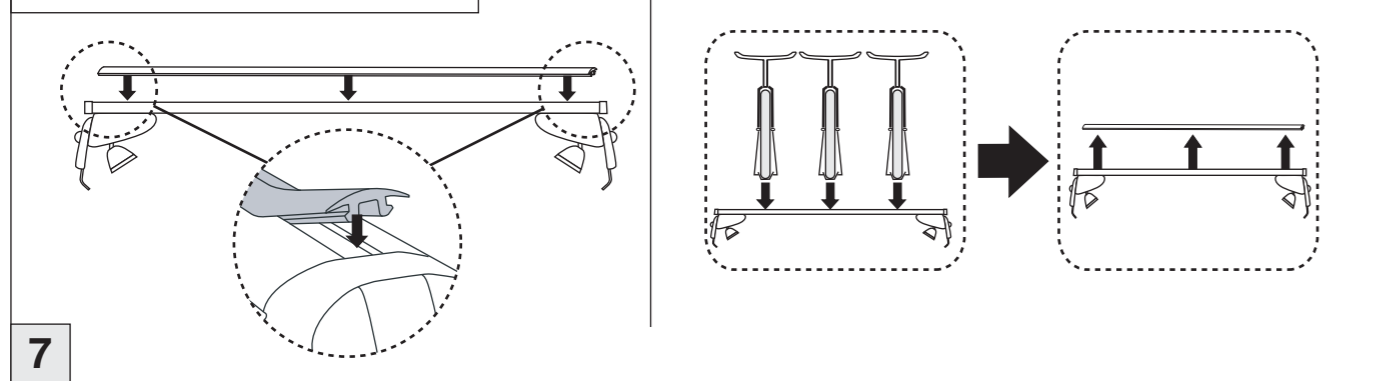

Atera® SIGNO

VW
Passat Limousine 03/2005–

6

nur bei / only for Part-No.: 045 070

7

8

Atera®
MADE IN GERMANY

Atera GmbH
Postfach 2240
D-88192 Ravensburg
Telefon 07 51 - 76 04-0
Telefax 07 51 - 76 04-76
E-Mail: info@atera.de