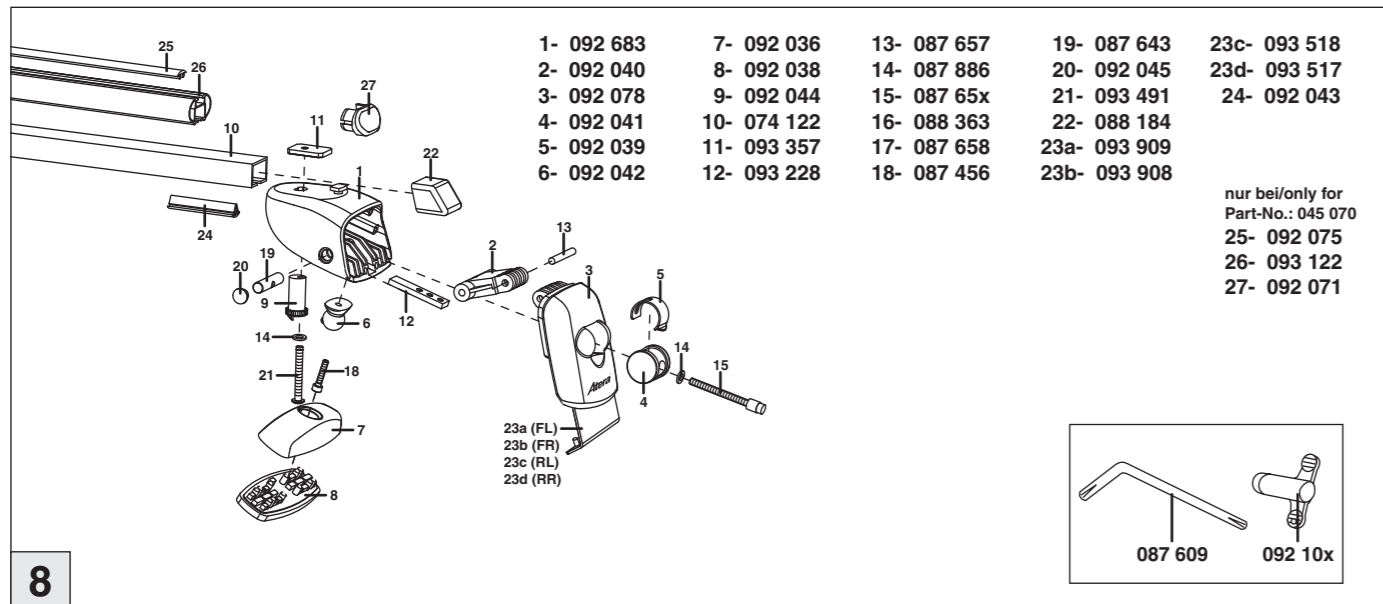

Atera® SIGNO

VW
Passat Limousine 03/2005–

6

nur bei / only for Part-No.: 045 070

7

8

Atera®
MADE IN GERMANY

Atera GmbH
Postfach 2240
D-88192 Ravensburg
Telefon 07 51 - 76 04-0
Telefax 07 51 - 76 04-76
E-Mail: info@atera.de

Atera® SIGNO

VW
Passat Limousine 03/2005–

Part-No. : 044 070
Part-No. : 045 070

Part-No. : 044 070

Atera® SIGNO

VW
Passat Limousine 03/2005–

INFO

Atera® SIGNO