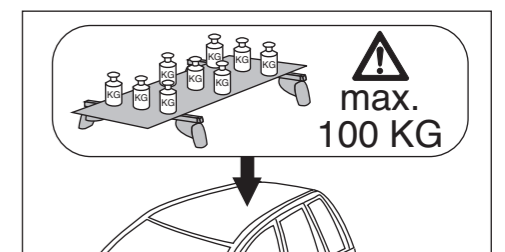

Atera® SIGNO

VW
Passat Limousine 03/2005–

6

nur bei / only for Part-No.: 045 070

7

8

Atera®
MADE IN GERMANY

Atera GmbH
Postfach 2240
D-88192 Ravensburg
Telefon 07 51 - 76 04-0
Telefax 07 51 - 76 04-76
E-Mail: info@atera.de

Atera® SIGNO

VW
Passat Limousine 03/2005–

Part-No. : 044 070
Part-No. : 045 070

Part-No. : 044 070