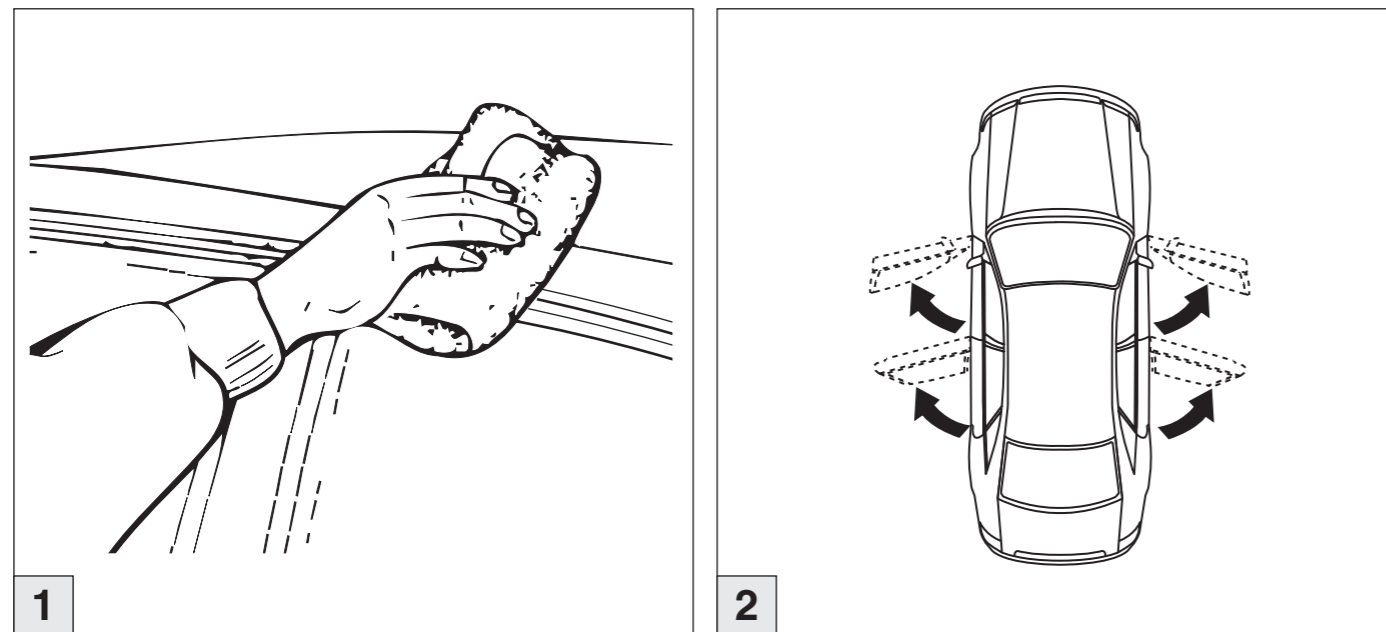

Atera® SIGNO

VW
Passat Limousine 03/2005–

Part-No. : 044 070
Part-No. : 045 070

Part-No. : 044 070

Atera® SIGNO

VW
Passat Limousine 03/2005–

INFO

Atera® SIGNO