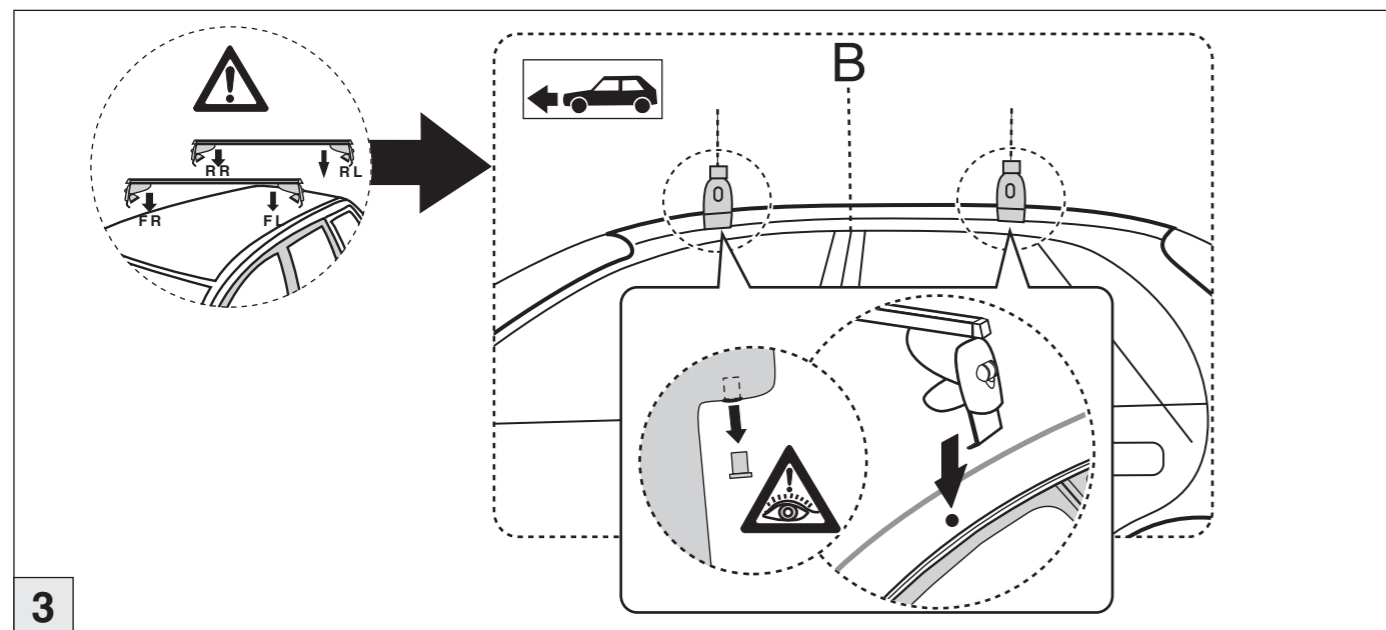

Atera® SIGNO

VW
Passat Limousine 03/2005–

Part-No. : 044 070
Part-No. : 045 070

Part-No. : 044 070

Atera® SIGNO

VW
Passat Limousine 03/2005–

INFO

Atera® SIGNO