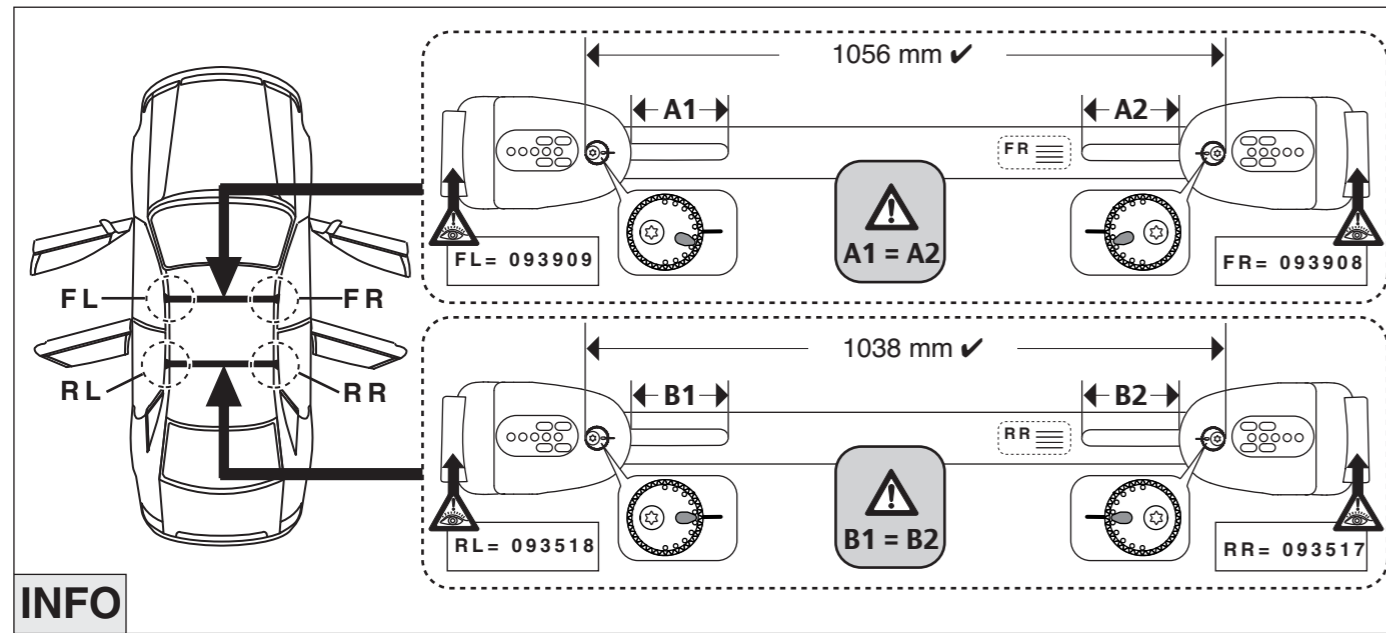

Atera® SIGNO

VW
Passat Limousine 03/2005–

Part-No. : 044 070
Part-No. : 045 070

Part-No. : 044 070

Atera® SIGNO

VW
Passat Limousine 03/2005–

INFO

Atera® SIGNO