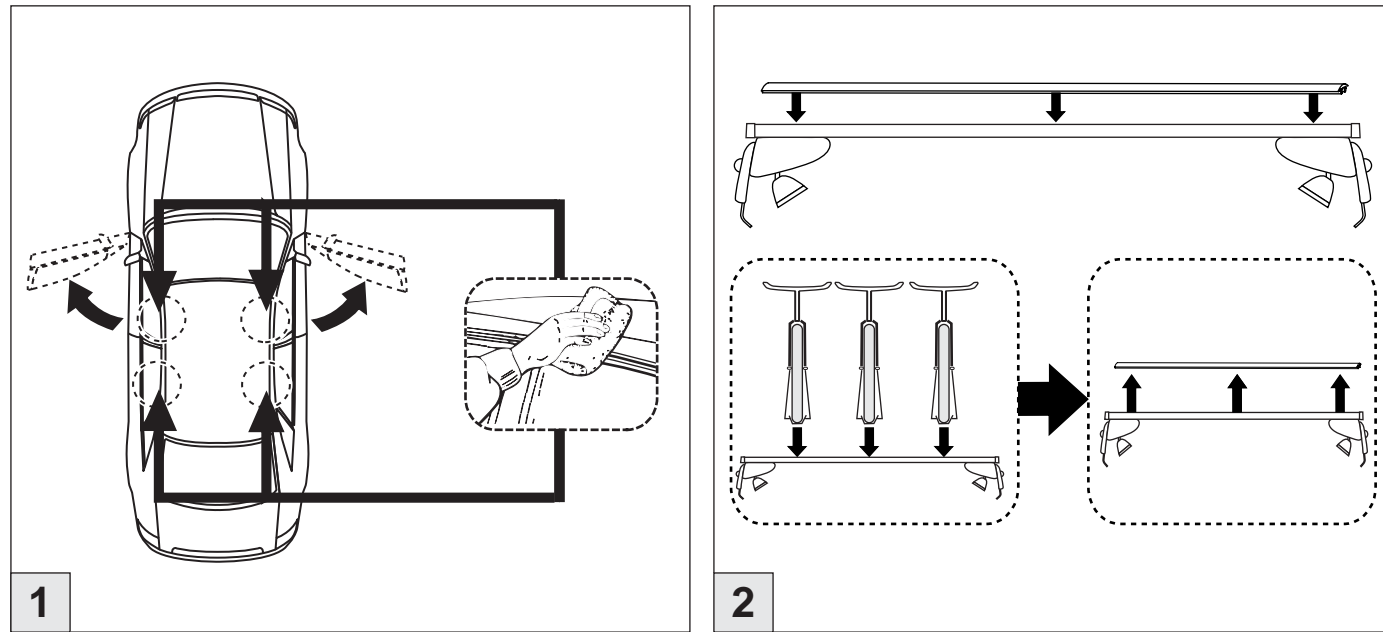

Atera® SIGNO

Seat
Ibiza 3-türig/doors/portes 2002-