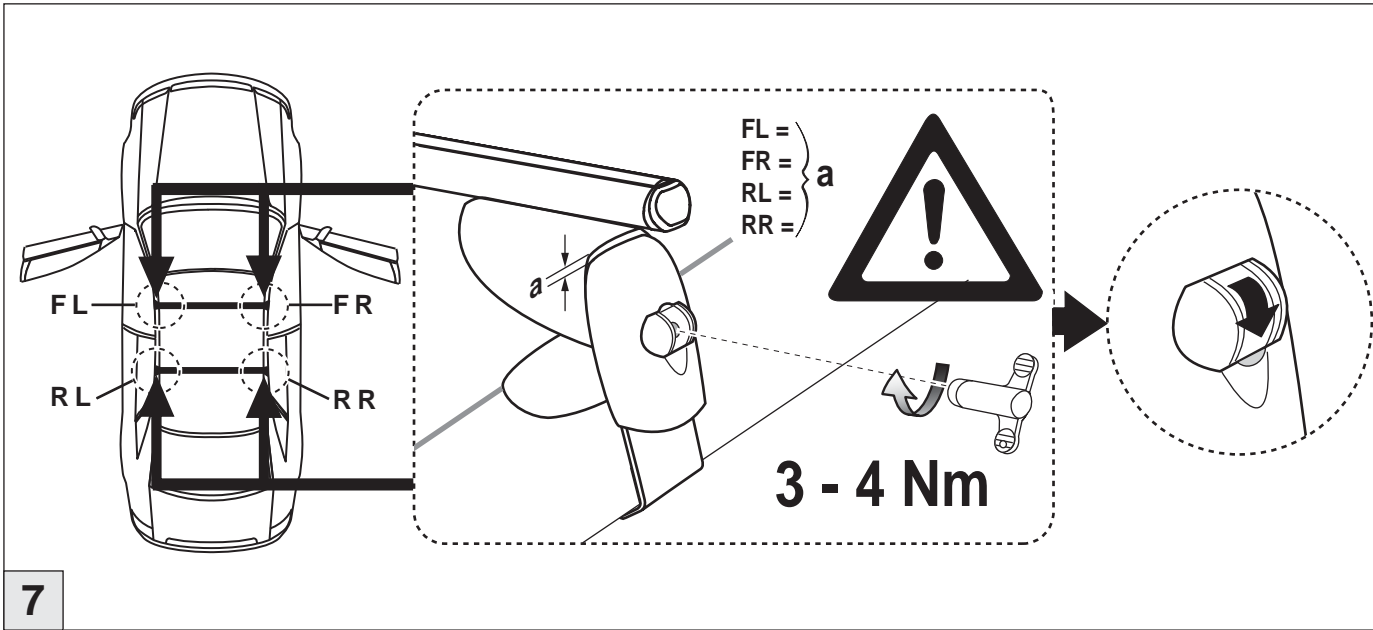

Atera® SIGNO

Seat
Ibiza 3-türig/doors/portes 2002-