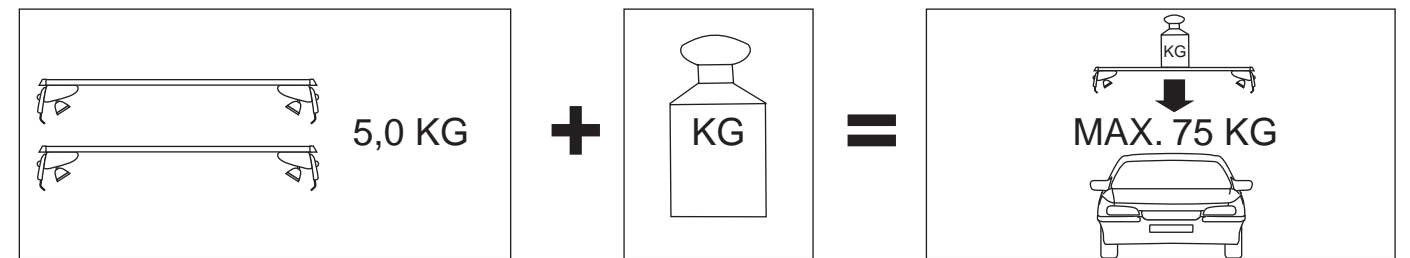

Atera® SIGNO

Seat
Ibiza 2002-
3-türig/doors/portes
Part-No. : 045 039

- D** Benutzer-Information
Vor Gebrauch des Trägersystems/Zubehörs sorgfältig und vollständig lesen!
- GB** User information
Please read all instructions carefully before using the carrying system/accessories!
- F** Informations destinées à l'utilisateur
Veuillez lire soigneusement toutes les instructions avant l'utilisation du système de porte-charges/des accessoires!
- NL** Gebruikerinformatie
Voor gebruik van het dragersysteem en/of de accessoires zorgvuldig en volledig lezen!
- DK** Brugerinformation
Læs betjeningsvejledningen grundigt igennem inden ibrugtagning.
- FIN** Ohjeita käyttäälle
Lue ohje huolellisesti ja kokonaan ennen kattotelinejärjestelmän/lisävarusteiden käyttöönottoa.
- I** Informazioni per l'utente
Prima dell'uso del sistema di trasporto/dell'accessorio leggere attentamente tutte le indicazioni!
- ES** Información para usuarios
¡Leer cuidadosamente las instrucciones completas antes de usar el sistema portador / los accesorios!