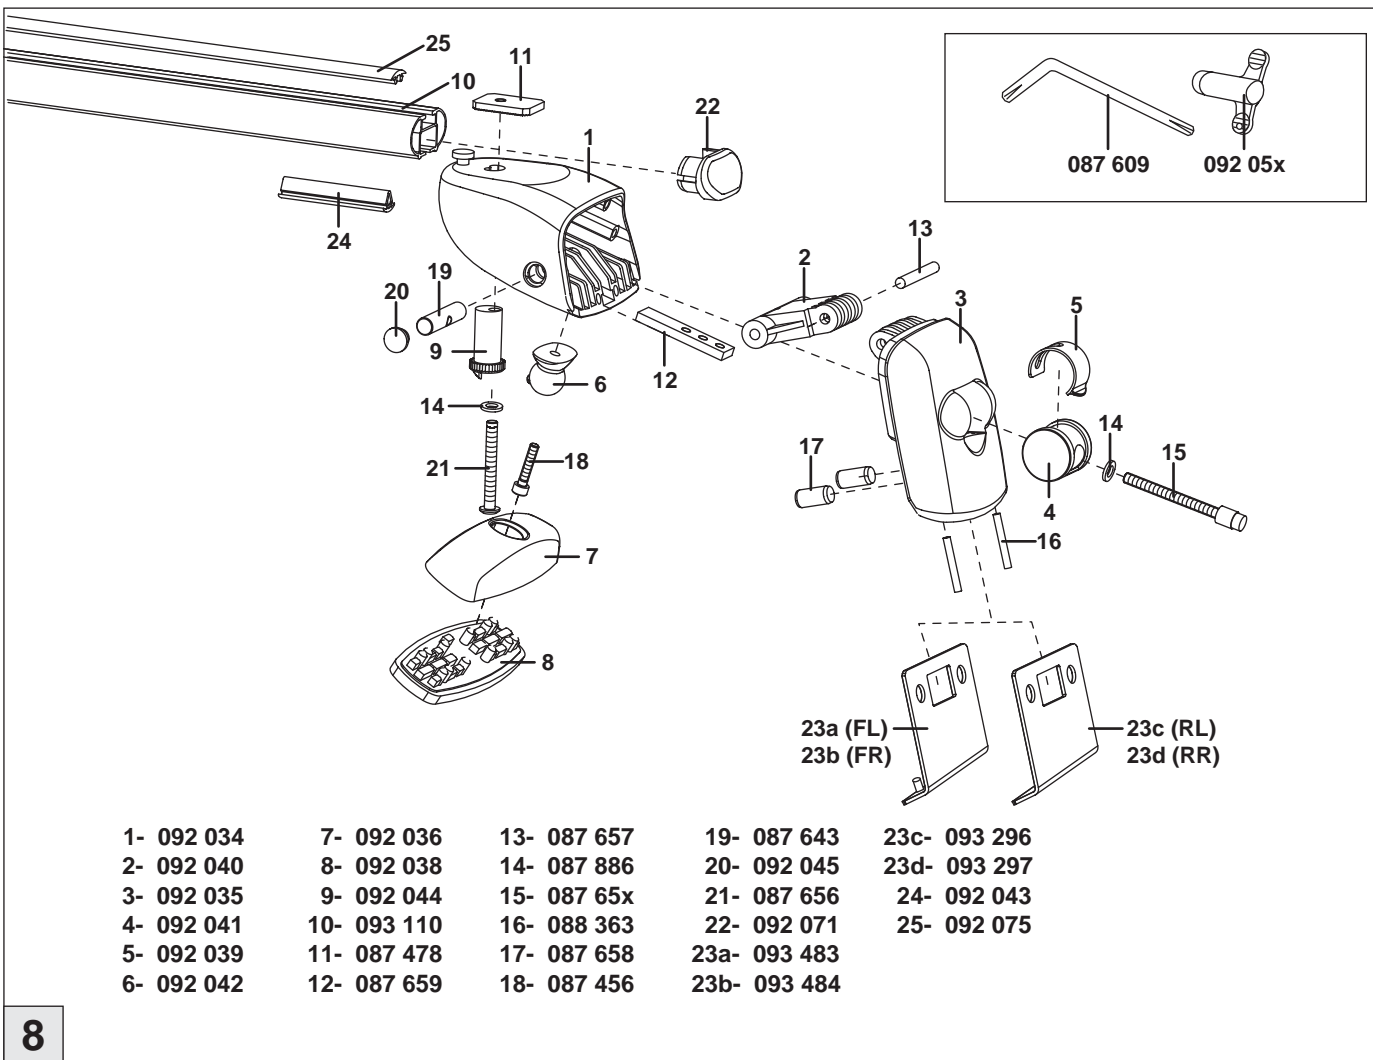

Atera® SIGNO

Seat
Ibiza 3-türig/doors/portes 2002-

Atera®
MADE IN GERMANY

Eberhard Tittel GmbH
Postfach 2240
D-88192 Ravensburg
Telefon 07 51 - 76 04-0
Telefax 07 51 - 76 04-76
E-Mail: info@atera.de

Produktion/Production
1 2 3 4 5 6 7 8 9 10 11 12
02 03 04 05 06 07 08 09 10

Atera® SIGNO

Seat
Ibiza 2002-
3-türig/doors/portes
Part-No. : 045 039

- D** Benutzer-Information
Vor Gebrauch des Trägersystems/Zubehörs sorgfältig und vollständig lesen!
- GB** User information
Please read all instructions carefully before using the carrying system/accessories!
- F** Informations destinées à l'utilisateur
Veuillez lire soigneusement toutes les instructions avant l'utilisation du système de porte-charges/des accessoires!
- NL** Gebruikerinformatie
Voor gebruik van het dragersysteem en/of de accessoires zorgvuldig en volledig lezen!
- DK** Brugerinformation
Læs betjeningsvejledningen grundigt igennem inden ibrugtagning.
- FIN** Ohjeita käyttäälle
Lue ohje huolellisesti ja kokonaan ennen kattotelinejärjestelmän/lisävarusteiden käyttöönottoa.
- I** Informazioni per l'utente
Prima dell'uso del sistema di trasporto/dell'accessorio leggere attentamente tutte le indicazioni!
- ES** Información para usuarios
¡Leer cuidadosamente las instrucciones completas antes de usar el sistema portador / los accesorios!

Atera® SIGNO

Seat
Ibiza 3-türig/doors/portes 2002-

Atera® SIGNO

Seat
Ibiza 3-türig/doors/portes 2002-