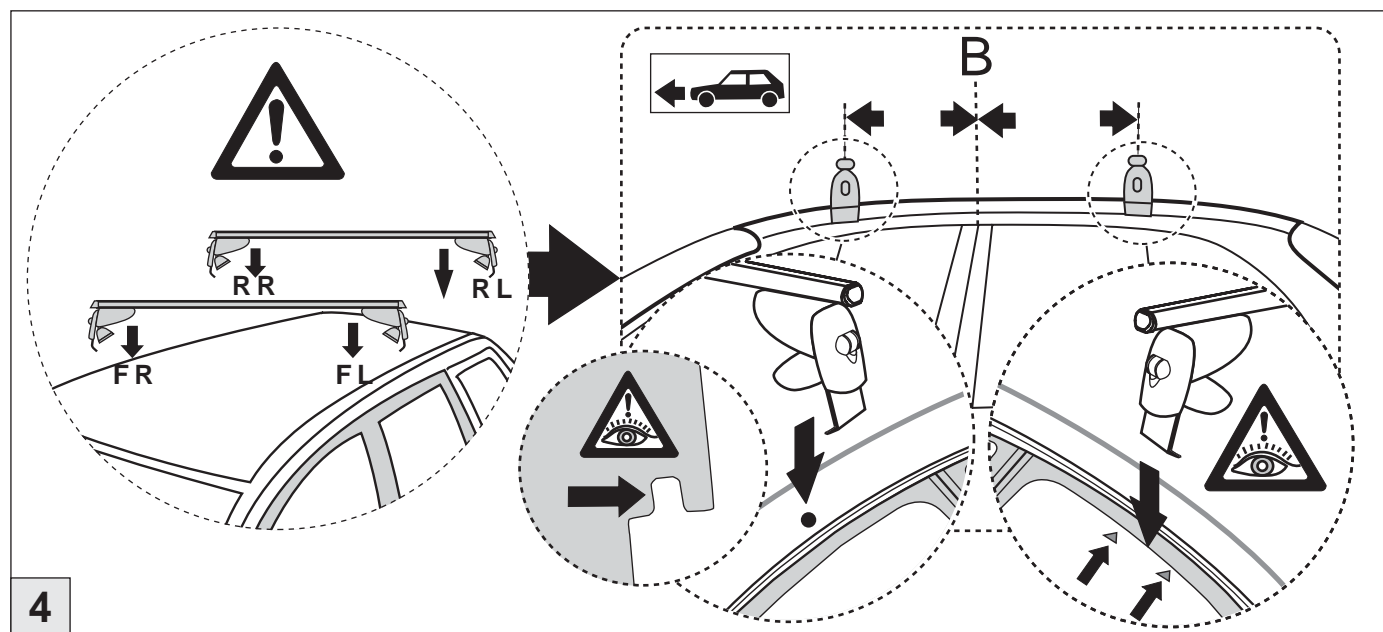

Atera® SIGNO

Seat
Ibiza 3-türig/doors/portes 2002-