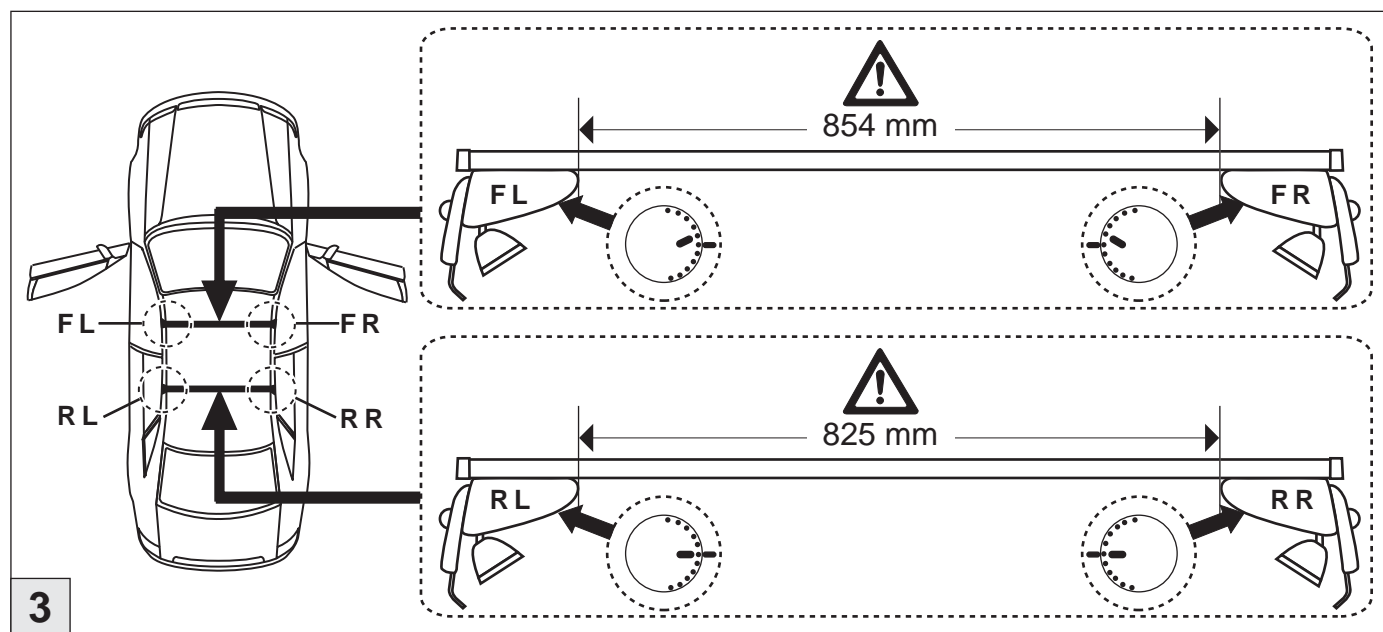

Atera® SIGNO

Seat
Ibiza 3-türig/doors/portes 2002-